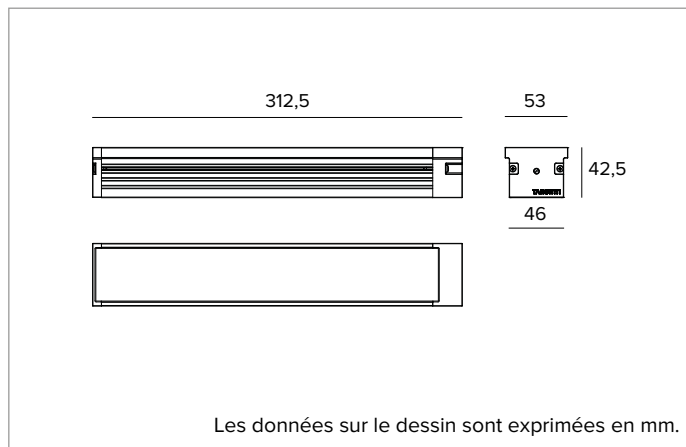

1E4309 | JEDI COMPACT Outdoor RGBW Projecteur

Projecteur linéaire orientable LED RGBW

Les valeurs photométriques de l'appareil sont disponibles dans les pages suivantes

Les données sur le dessin sont exprimées en mm.

SOURCE

Cartes LED RGBW à quatre puces Linéaire Mid Power. Température de couleur de la source blanche : 3000K.

La classe d'efficacité énergétique du produit : G

Puissance nominale : 12W

Flux nominal : Voir les photométries

CCT nominale : Voir les photométries

Durée utile (L80/B10) : >50000h tq +25°C

CARACTÉRISTIQUES DE L'ÉCLAIRAGE

Groupe optique interne composé de lentille primaire cylindrique en verre, réflecteur en aluminium anodisé haute réflexion et filtre holographique intégré. Version Flood.